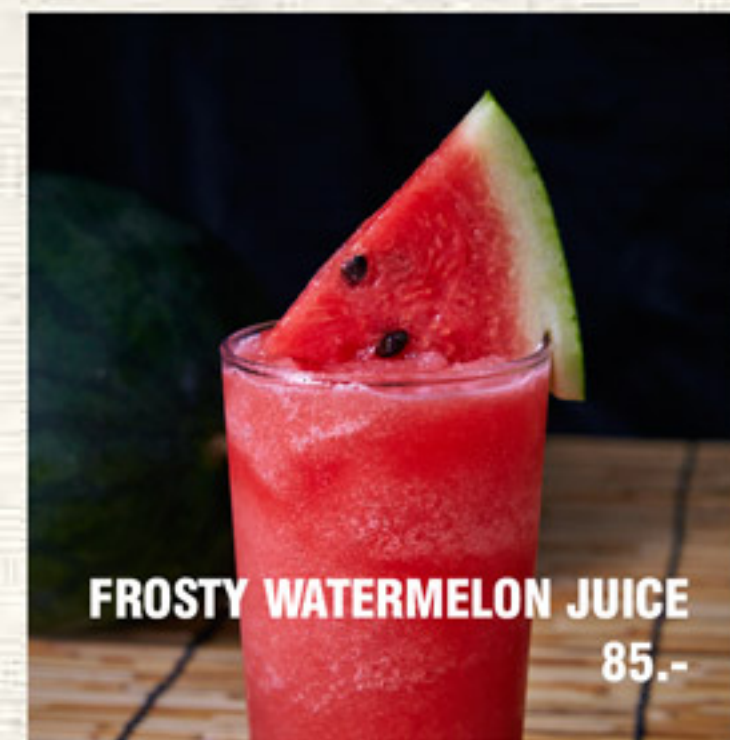

DRINKS

เครื่องดื่ม

JAPANESE GREEN TEA
40.-

LEMON ICED TEA
75.-

FRESH / FROSTY ORANGE JUICE
85.-

FROSTY WATERMELON JUICE
85.-

FROSTY PINEAPPLE JUICE
85.-

JAPANESE SWEET GREEN TEA WITH MILK
105.-