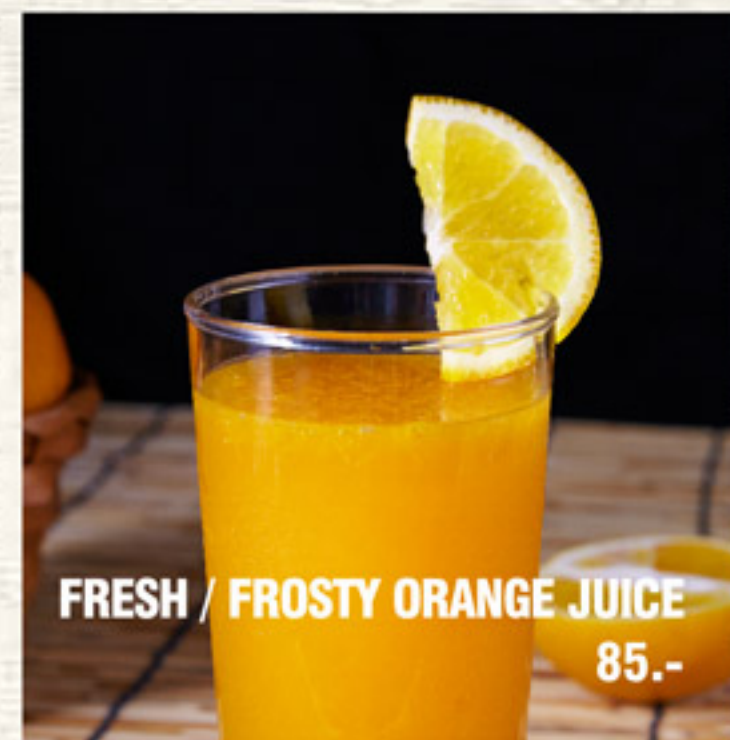

DRINKS

เครื่องดื่ม

JAPANESE GREEN TEA
40.-

LEMON ICED TEA
75.-

FRESH / FROSTY ORANGE JUICE
85.-

FROSTY WATERMELON JUICE
85.-

FROSTY PINEAPPLE JUICE
85.-

JAPANESE SWEET GREEN TEA WITH MILK
105.-