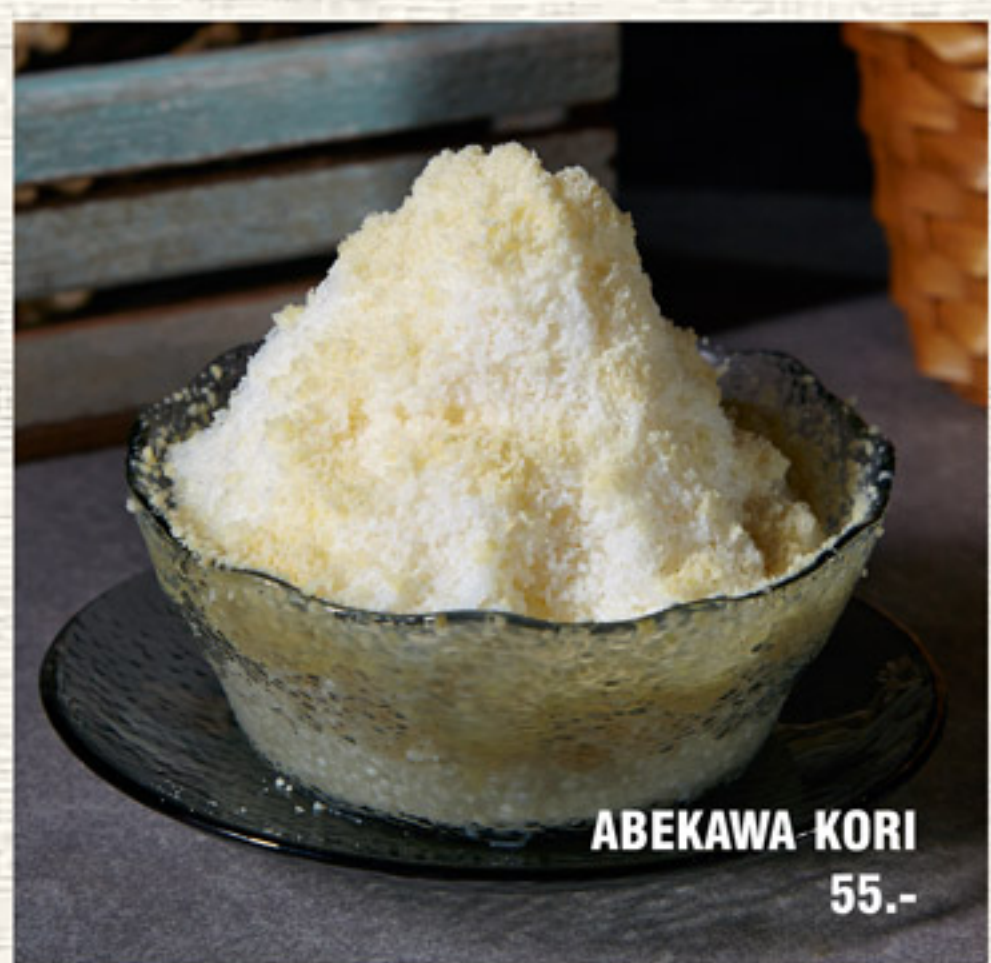

DRINKS

เครื่องดื่ม

DRINKING WATER	20.-	SINGHA DRAFT BEER (GLASS / JUG)	95.-/225.-	JAPANESE SAKE	250.-	YAMAHAI NAMA SAKE	350.-
ICE	40.-	SINGHA BEER (BOTTLE)	95.-	KINZANO UME (BOTTLE)	680.-	KISAKURA NAMA SAKE	380.-
COKE / COKE LIGHT	50.-	ASAHI BEER (BOTTLE)	105.-	TAIRIKU UME (BOTTLE)	390.-	KARAKUSHI NAMA SAKE	380.-
SPRITE	50.-	RED WINE (GLASS)	220.-	NAMA SAKE (BOTTLE)	685.-	KISAKURA NAMA SAKE	1,800.-
SCHWEPPE SODA	50.-	RED WINE (BOTTLE)	990.-	UME SODA / ON THE ROCK	120.-	KARAKUSHI NAMA SAKE	1,900.-
ICED COFFEE	95.-	WHITE WINE (GLASS)	220.-	SHOCHU SODA WATER	150.-	YAMAHAI NAMA SAKE	1,800.-
JAPANESE SWEET GREEN TEA	95.-	WHITE WINE (BOTTLE)	990.-	WHISKY SODA / WATER	150.-		
LEMON WITH SODA	85.-						
FRESH / FROSTY LEMON JUICE	85.-						

KORI ICHIKO	45.-
HOT ZEN SAI	65.-
KORI UGUISU MAME	70.-
MATCHA ICE CREAM	85.-
VANILA ICE CREAM	85.-
BLUEBERRY CHEESE CAKE	95.-
ZEN SAI KORI	95.-

DESSERT

ขนมหวาน

ราคานี้ยังไม่รวมค่าบริการ 10% และภาษีมูลค่าเพิ่ม 7%, ภาพเพื่อใช้ในการโฆษณาเท่านั้น
SERVICE CHARGE 10% AND VAT 7% ARE NOT INCLUDED. PICTURES ARE USED FOR DISPLAY ONLY.