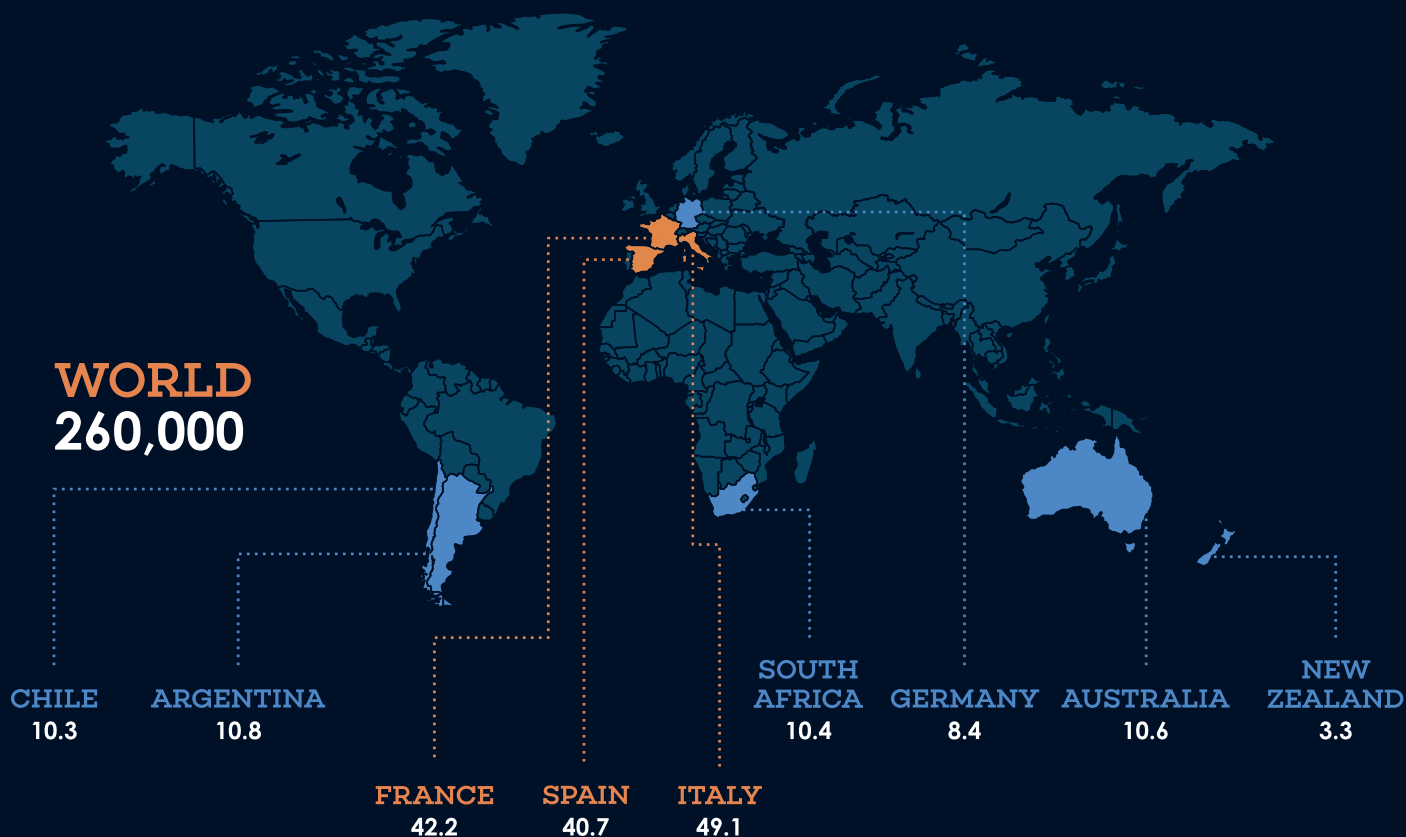

TOP GLOBAL WINE PRODUCERS

(Volume in thousands of hectoliters)

2020

PAIRING WINE + FOOD

WINE TYPE	WINE TYPE	WINE TYPE	WINE TYPE	WINE TYPE	WINE TYPE	WINE TYPE	WINE TYPE
DRY WHITE	SWEET WHITE	RICH WHITE	SPARKLING	LIGHT RED	MEDIUM RED	BOLD RED	DESSERT
White Table Wine Sauvignon Blanc Grüner Veltliner Pinot Grigio Albariño	Gewürztraminer Müller-Thurgau Malvasia Moscato Riesling	Chardonnay Roussane Marsanne Viognier	Sparkling Wine Champagne Prosecco Cava	St. Laurent Pinot Noir Zweigelt Gamay	Red Table Wine Tempranillo Sangiovese Zinfandel Grenache Merlot	Cabernet Sauvignon Monastrell Aglanico Malbec Syrah	Late Harvest Ice Wine Sherry Port
Roasted Vegetables Vegetables Fish	Soft Cheese Hard Cheese Cured Meat Sweets	Soft Cheese Starches Fish Shellfish White Meat	Soft Cheese Hard Cheese Starches Fish	Roasted Vegetables Starches Shellfish White Meat Cured Meat	Roasted Vegetables Hard Cheese Starches White Meat Red Meat Cured Meat	Hard Cheese Starches Red Meat Cured Meat	Soft Cheese Starches Cured Meat Sweets