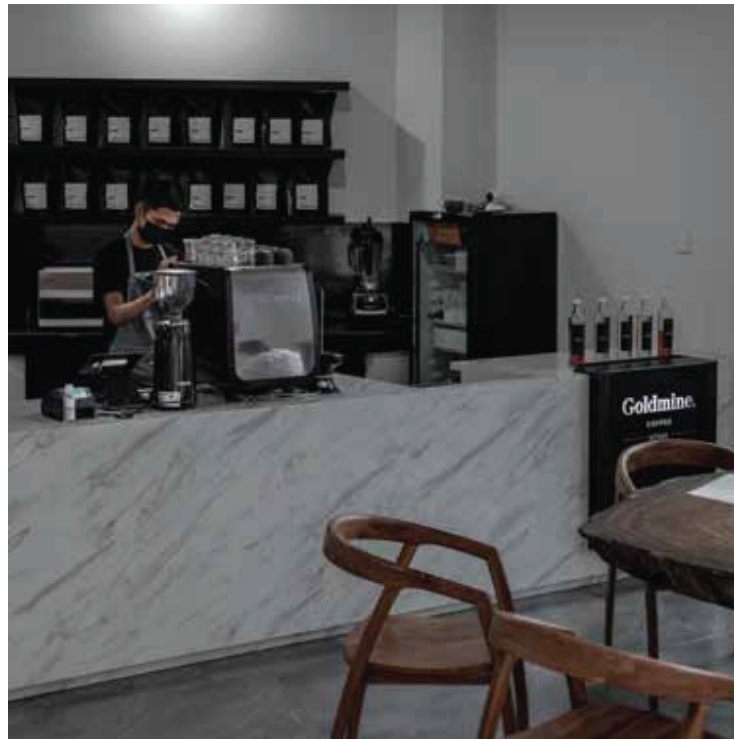

Goldmine.

COFFEE

KÉNAK