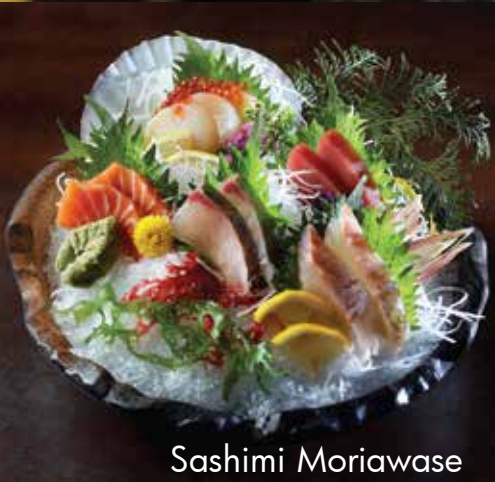

B
|
N
C
H
O
|

@ MIN JIANG

Nigiri Moriawase

Sashimi Moriawase

NIGIRI SUSHI

握り寿司

Salmon	20	Shima Aji	32
Maguro Akami	24	Hamachi	24
Maguro Chutoro	42	Uni	58
Maguro Otoro	58	Ikura	34
Tai	32	Akaebi	34
Hotate	32	Nigiri Moriawase (7pcs)	68

SALAD

サラダ

Chicken Skin Salad	7
Japanese Tomato Salad	28
Aburi Buta Shabu Salad	28

YAKITORI

焼鳥

Thigh	20	Neck	20	Tsukune	21
Breast	13	Gizzard	7	Skin	5
Wing	14	Heart	7	Cock's Comb	7
Soft Bone	8	Tail	6	Miyazaki Style Grilled Neck	30
		Liver	8		